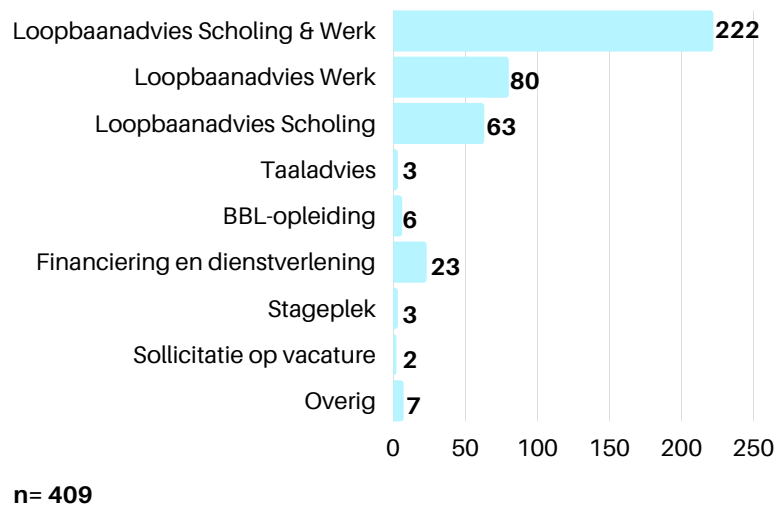

Halfjaarsrapportage 2023

Leven lang ontwikkelen!

Aantal inwoners gesproken

1 of meerdere gesprekken

Regio

Inkomstenbron

Loopbaanvraag

Leeftijdsopbouw

Opleidingsniveau

Activiteiten

Voor inwoners

Voor Partners/Professionals

Voor Werkgevers

Projecten

Nieuwsgierig wat we nog meer doen?

Neem een kijkje