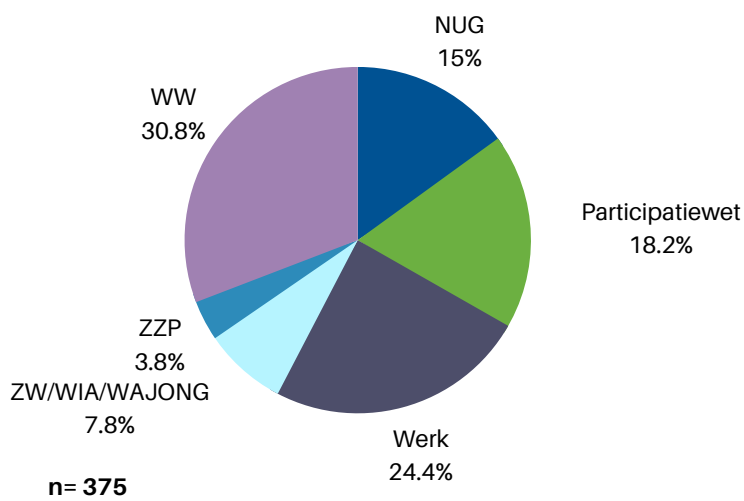

Halfjaarsrapportage 2023

Leven lang ontwikkelen!

Aantal inwoners gesproken

1 of meerdere gesprekken

Regio

Inkomstenbron

Loopbaanvraag

Leeftijdsopbouw

Opleidingsniveau

Activiteiten

Voor inwoners

Voor Partners/Professionals

Voor Werkgevers

Projecten

Nieuwsgierig wat we nog meer doen?

Neem een kijkje